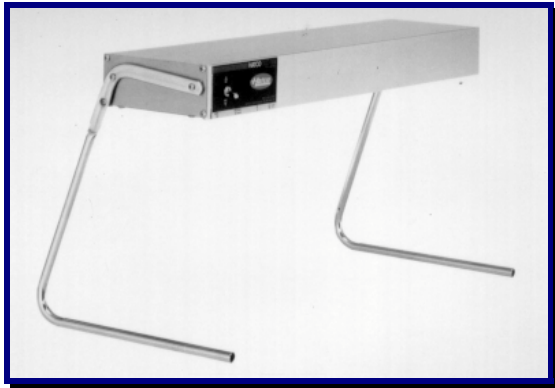

HATCO-LÄMPÖSÄTEILIJÄT

Kuvien HATCO-infrapunalämmittimet lisävarustein

HATCO GRAH 24	610 x 153 x 64 mm	230/50/1 0,5 kW
HATCO GRAH 36	910 x 153 x 64 mm	230/50/1 0,8 kW
HATCO GRAH 48	1220 x 153 x 64 mm	230/50/1 1,1 kW

Lämpösäteilijät voidaan asentaa esim. teräshyllyn alapintaan tai ripustaa ketjuilla.

HATCO-lämpösäilytyslaitteita