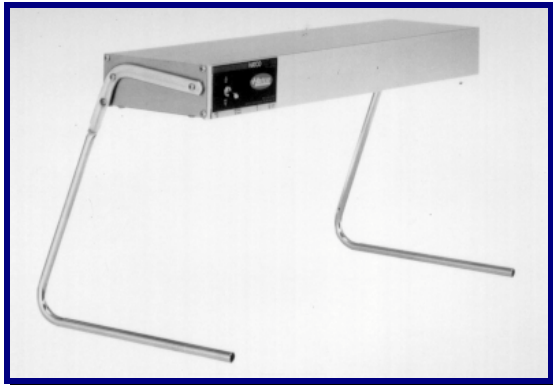

### Kuvien HATCO-infrapunalämmittimet lisävarustein

HATCO GRAH 24	610 x 153 x 64 mm	230/50/1 0,5 kW
HATCO GRAH 36	910 x 153 x 64 mm	230/50/1 0,8 kW
HATCO GRAH 48	1220 x 153 x 64 mm	230/50/1 1,1 kW

Lämpösäteilijät voidaan asentaa esim. teräshyllyn alapintaan tai ripustaa ketjuilla.