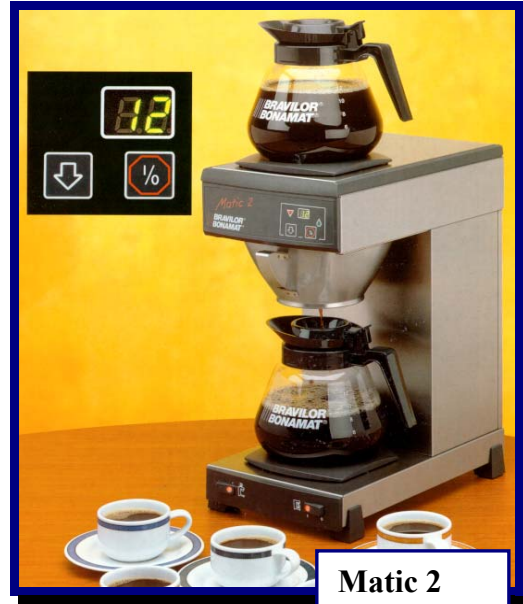

**BONAMAT MONDO- JA MATIC-KAHVINKEITTIMET**

**Bonamat-kahvinkeittimet:**  
 Mondo käsitäyttöisenä, Matic vesijohtoliitännällä.

Kaikissa malleissa on kalkinpoiston merkkivalo, äänimerkki, joka ilmoittaa kahvinsuodatuksen valmistumisen, rst-suodatuspilot ja lasipannut aromikannella.

Matic-malleissa portaattomasti säädettävä suodatuksen määrä.  
 Matic liitetään kylmään veteen, 1 m asennusletku 3/4" sisäkierteellä kuuluu toimitukseen.

Malli	Teho/kerta teho / h	Lasi- pannuja	Lämpö- levyjä	Sähköliitäntä kW	Ulkomitat (l x s x k)
<b>Mondo 1</b>	1,8 l / 18 l	1	1	230/50/1 2,115	215 x 355 x 450 mm
<b>Mondo 2</b>	1,8 l / 18 l	2	2	230/50/1 2,21	215 x 355 x 450/616 mm
<b>Mondo Twin</b>	3,6 l / 28 l	4	4	230/50/1 3,42	420 x 355 x 450/616 mm
<b>Mondo Twin</b>	3,6 l / 36 l	4	4	400/50/3 4,33	420 x 355 x 450/616 mm
<b>Matic 2</b>	1,8 l / 15 l	2	2	230/50/1 2,21	215 x 353 x 450/618 mm
<b>Matic 3</b>	1,8 l / 15 l	3	3	230/50/1 2,305	215 x 353 x 450/618 mm
<b>Matic Twin</b>	3,6 l / 24 l	4	4	230/50/1 3,42	420 x 353 x 450/618 mm
<b>Matic Twin</b>	3,6 l / 30 l	4	4	400/50/3 4,27	420 x 353 x 450/618 mm